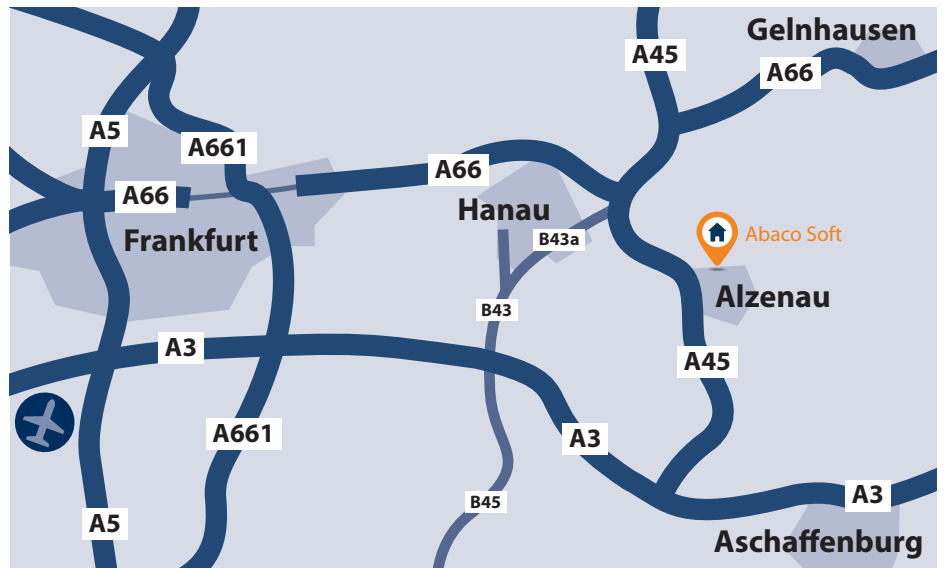

So finden Sie uns:

Abaco Soft e. K.
Gewerbegebiet Schäferheide
Im Gebäude Bühler/4. Stock
Siemensstraße 88
63755 Alzenau

Sollten Sie Fragen haben, rufen
Sie uns an: 0 60 23.32 08-0.

**Bitte nutzen Sie die Parkplätze
(mit Nummerierung) im Parkhaus.**